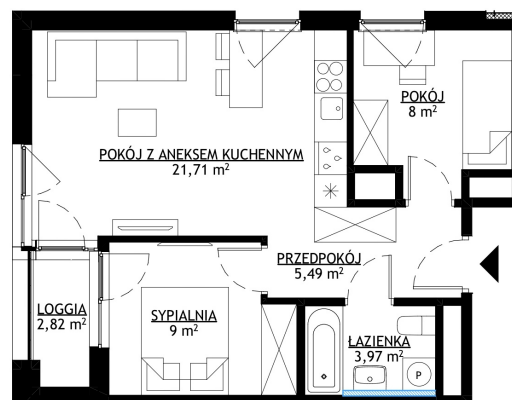

M2

SURFACE 48,17 m²

FLOOR I

CENA 575 632 zł

 przedścianka do ewentualnego wykonania przez właściciela

0 1m 2m 3m 4m 5m