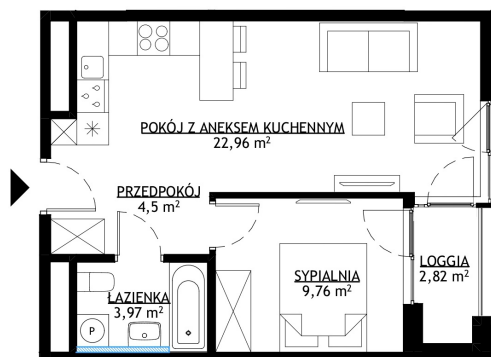

M40

SURFACE 41,19 m²

FLOOR V

CENA 479 864 zł

 przedścianka do ewentualnego wykonania przez właściciela

0 1m 2m 3m 4m 5m