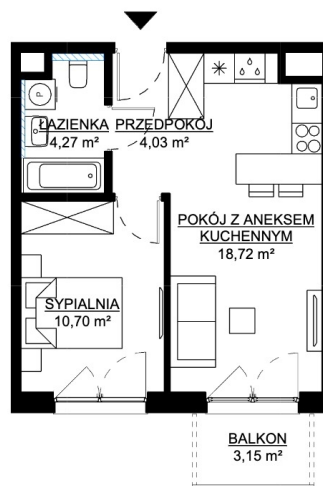

UL. MIŁA

M40

SURFACE 37,72 m²

FLOOR III

CENA 396 060 zł

 przedścianka do ewentualnego wykonania przez właściciela

0 1m 2m 3m 4m 5m