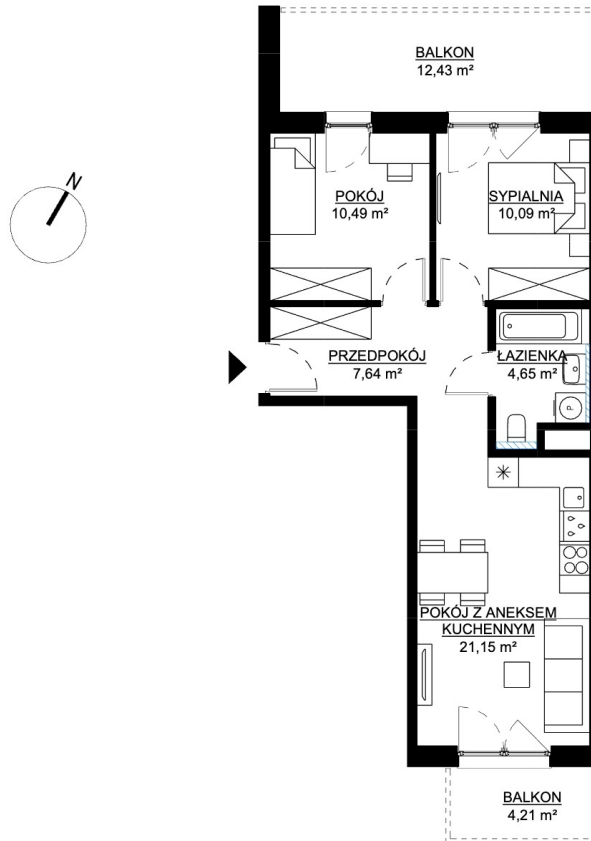

UL. MIŁA

M43

SURFACE 54,02 m²

FLOOR IV

CENA 496 984 zł

 przedścianka do ewentualnego wykonania przez właściciela

0 1m 2m 3m 4m 5m