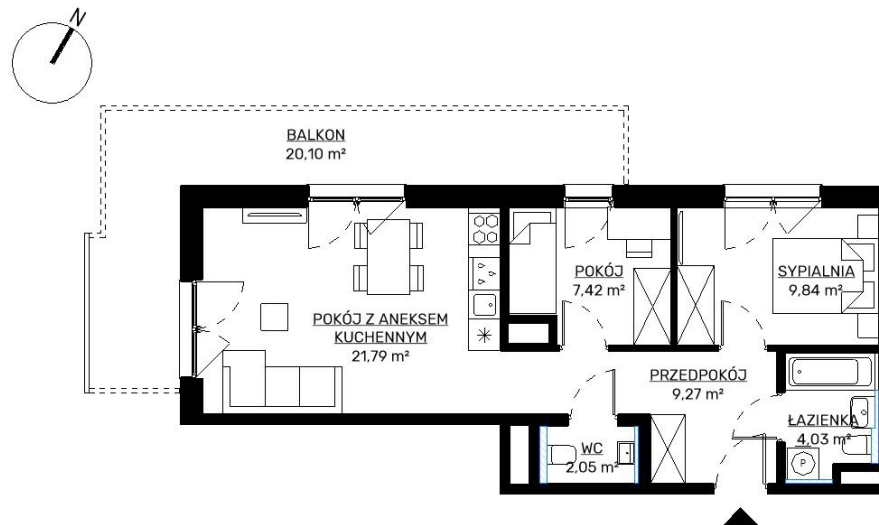

M25

SURFACE 54,40 m²

FLOOR V

CENA 538 560 zł

 przedścianka do ewentualnego wykonania przez właściciela