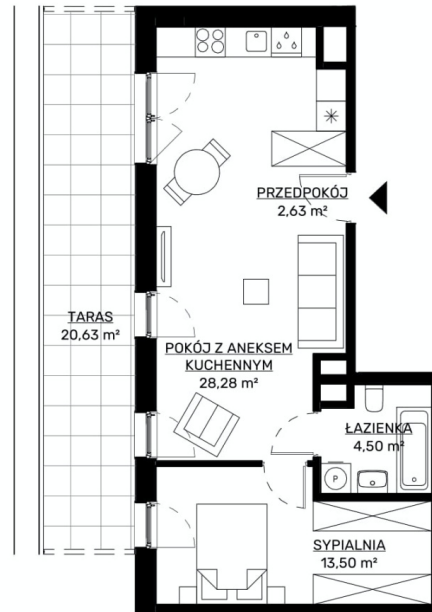

MIŁA STREET

M32

SURFACE 48,91 m²

FLOOR III

CENA 533 119 zł