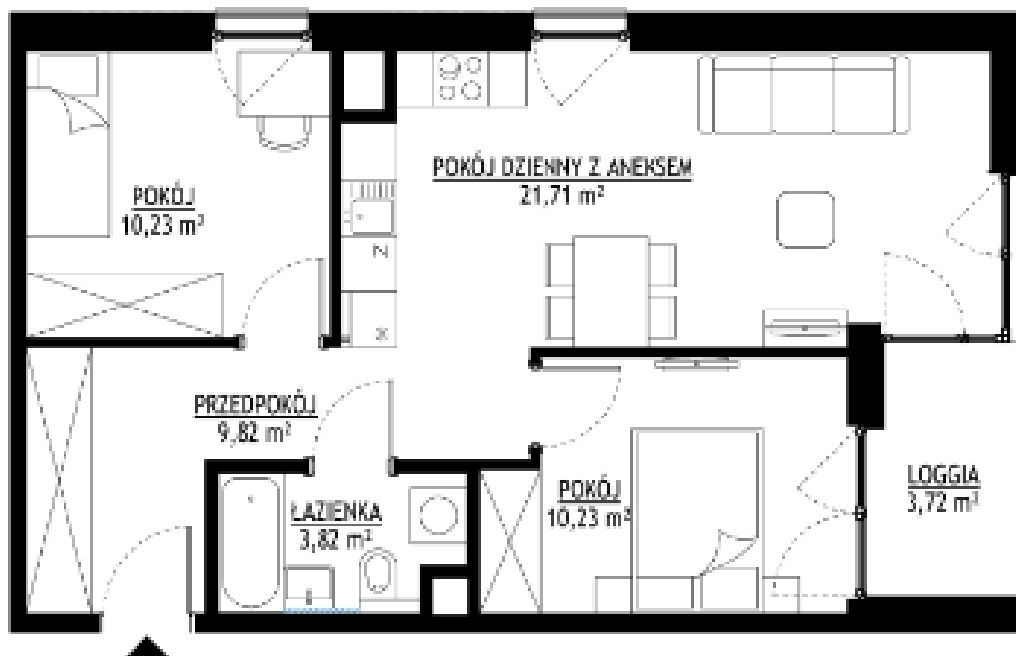

LP
16

LIPSKA STREET

M25

SURFACE 55,81 m²

FLOOR I

CENA 747 854 zł