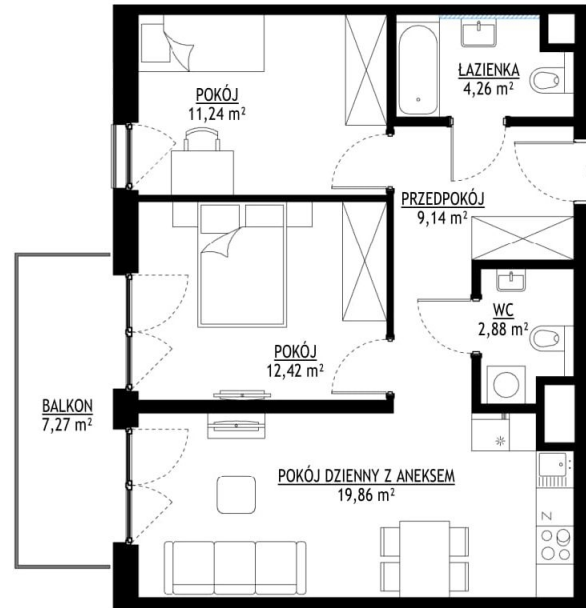

LP
16

 przedścianka do ewentualnego wykonania przez właściciela

LIPSKA STREET

M81

SURFACE 59,80 m²

FLOOR I

CENA 699 660 zł