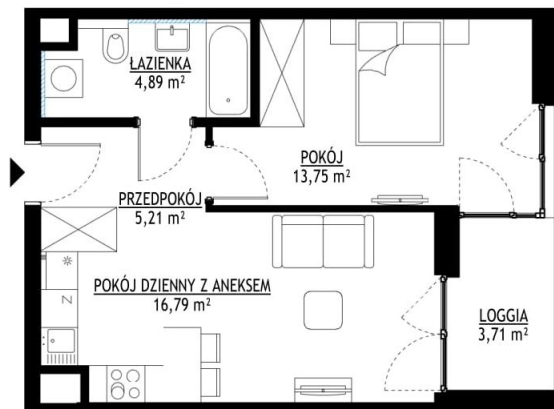

LP
16

LIPSKA STREET

M35

SURFACE 40,64 m²

FLOOR II

CENA 499 872 zł

 przedścianka do ewentualnego wykonania przez właściciela

0 1m 2m 3m 4m 5m