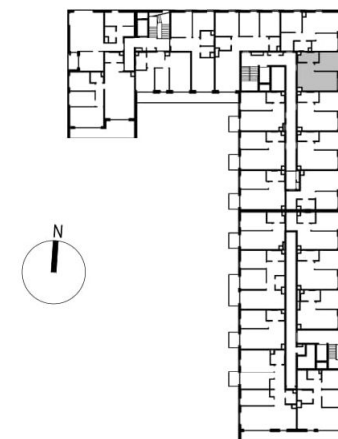

LP
16

LIPSKA STREET

M35

SURFACE 40,64 m²

FLOOR II

CENA 499 872 zł

 przedścianka do ewentualnego wykonania przez właściciela

0 1m 2m 3m 4m 5m