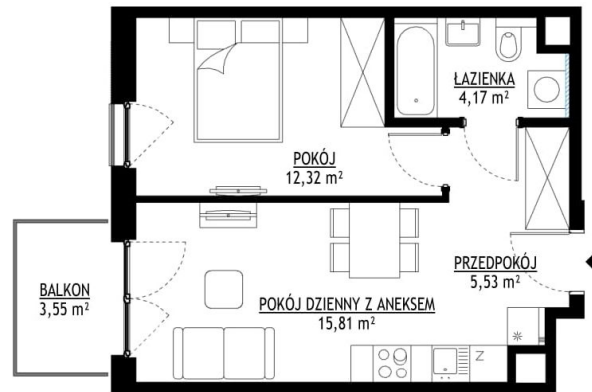

LP  
16

 przedścianka do ewentualnego wykonania przez właściciela

0 1m 2m 3m 4m 5m

LIPSKA STREET

# M114

SURFACE 37,83 m<sup>2</sup>

FLOOR V

CENA 491 790 zł