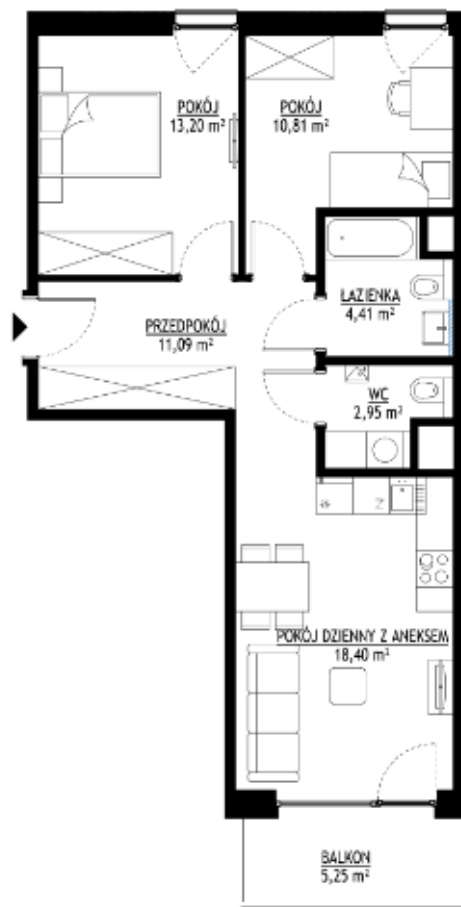

LP
16

 przedściłanka do ewentualnego wykonania przez właściciela

0 1m 2m 3m 4m 5m

LIPSKA STREET

M19

SURFACE 60,86 m²

FLOOR V

CENA 839 868 zł