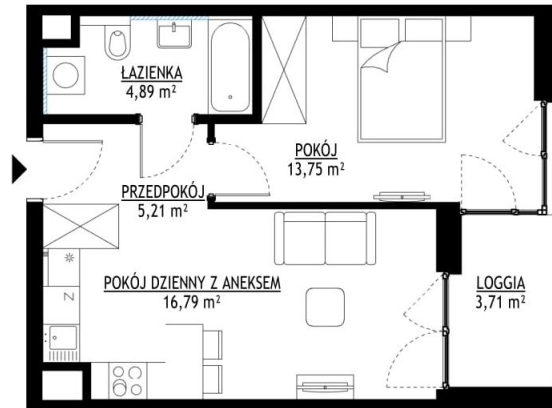

LP
16

 przedścianka do ewentualnego wykonania przez właściciela

0 1m 2m 3m 4m 5m

LIPSKA STREET

M62

SURFACE 40,64 m²

FLOOR V

CENA 512 064 zł