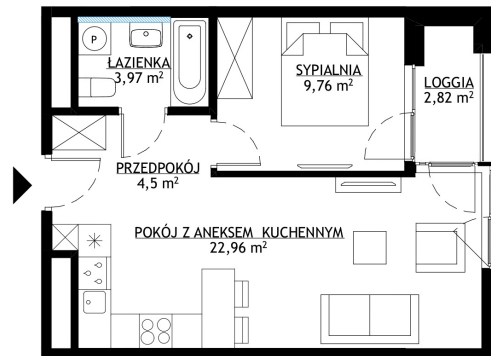

M59

POWIERZCHNIA 41,19 m²

PIĘTRO VII

▨ przedścianka do ewentualnego wykonania przez właściciela

0 1m 2m 3m 4m 5m