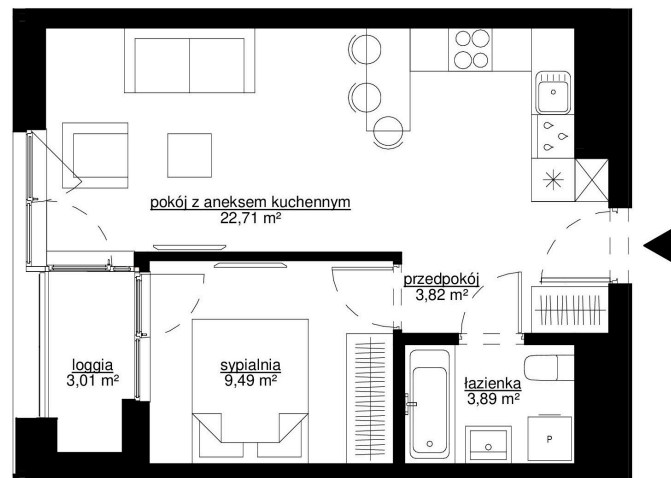

# 100

POWIERZCHNIA 39,91 m<sup>2</sup>

PIĘTRO XII

CENA 349 213 zł