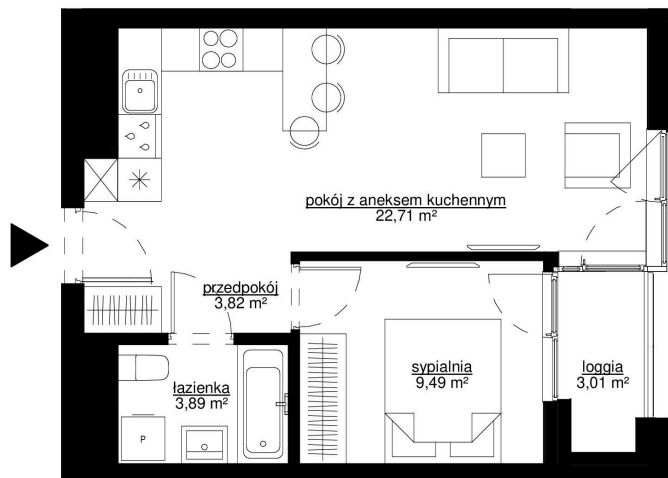

104

POWIERZCHNIA 39,91 m²

PIĘTRO XII

CENA 349 213 zł