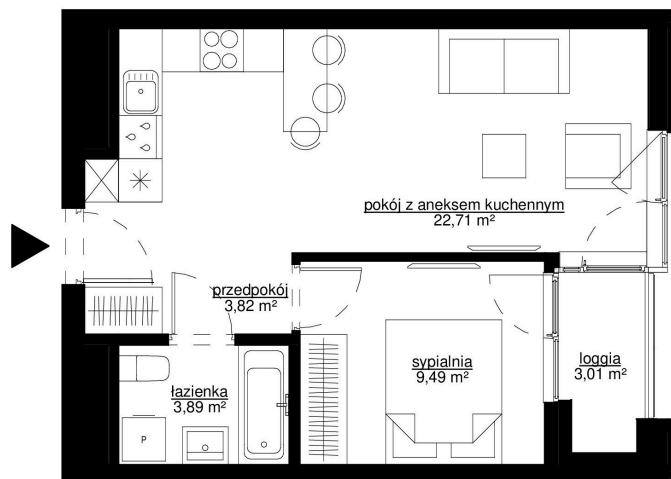

105

POWIERZCHNIA 39,91 m²

PIĘTRO XII

CENA 349 213 zł