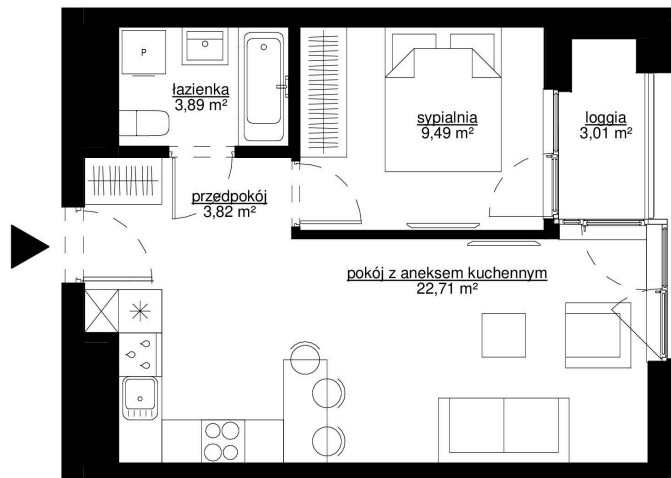

114

POWIERZCHNIA 39,91 m²

PIĘTRO XIII

CENA 351 208 zł