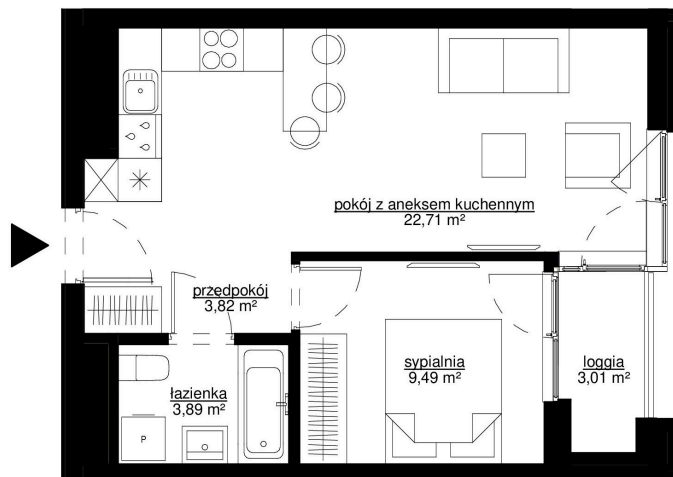

# 130

POWIERZCHNIA 39,91 m<sup>2</sup>

PIĘTRO XV

CENA 365 177 zł