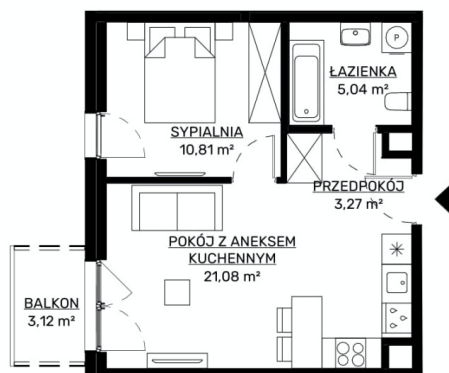

UL. MIŁA

M63

POWIERZCHNIA 40,20 m²

PIĘTRO III

0 1m 2m 3m 4m 5m