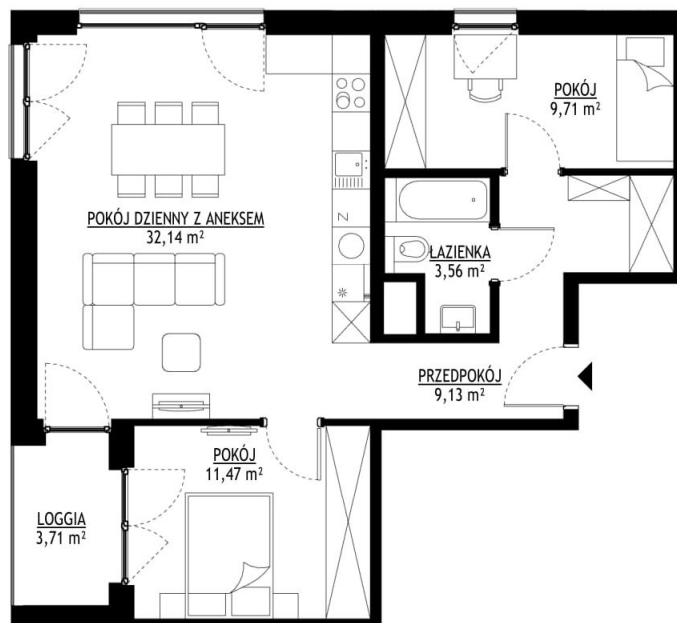

LP
16

UL. LIPSKA

M14

POWIERZCHNIA 66,01 m²

PIĘTRO III

CENA 739 312 zł