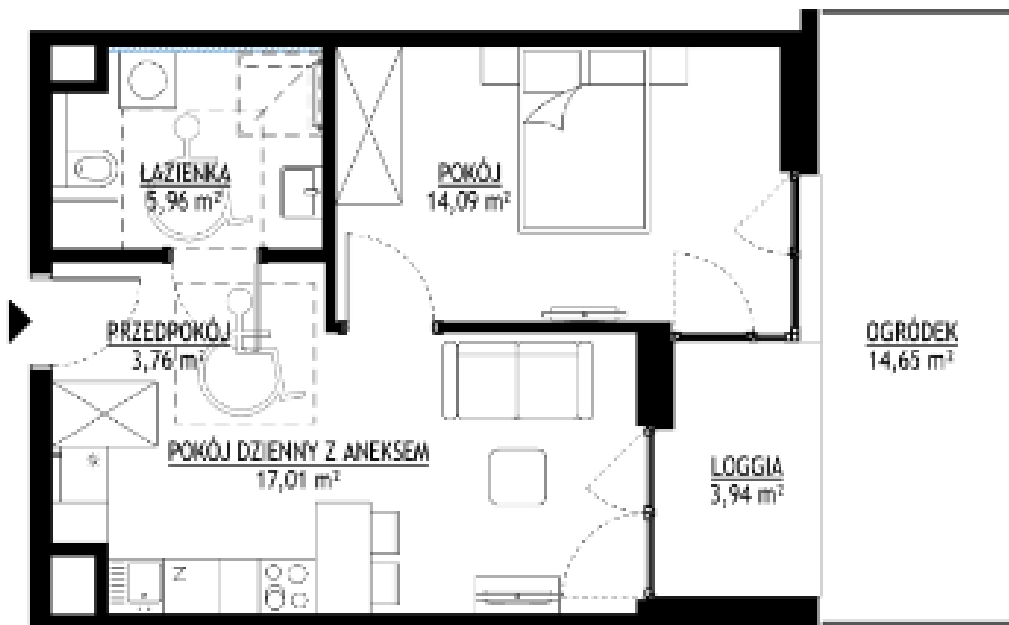

LP  
16

UL. LIPSKA

# M77

POWIERZCHNIA 40,82 m<sup>2</sup>

PIĘTRO Parter

CENA 632 710 zł