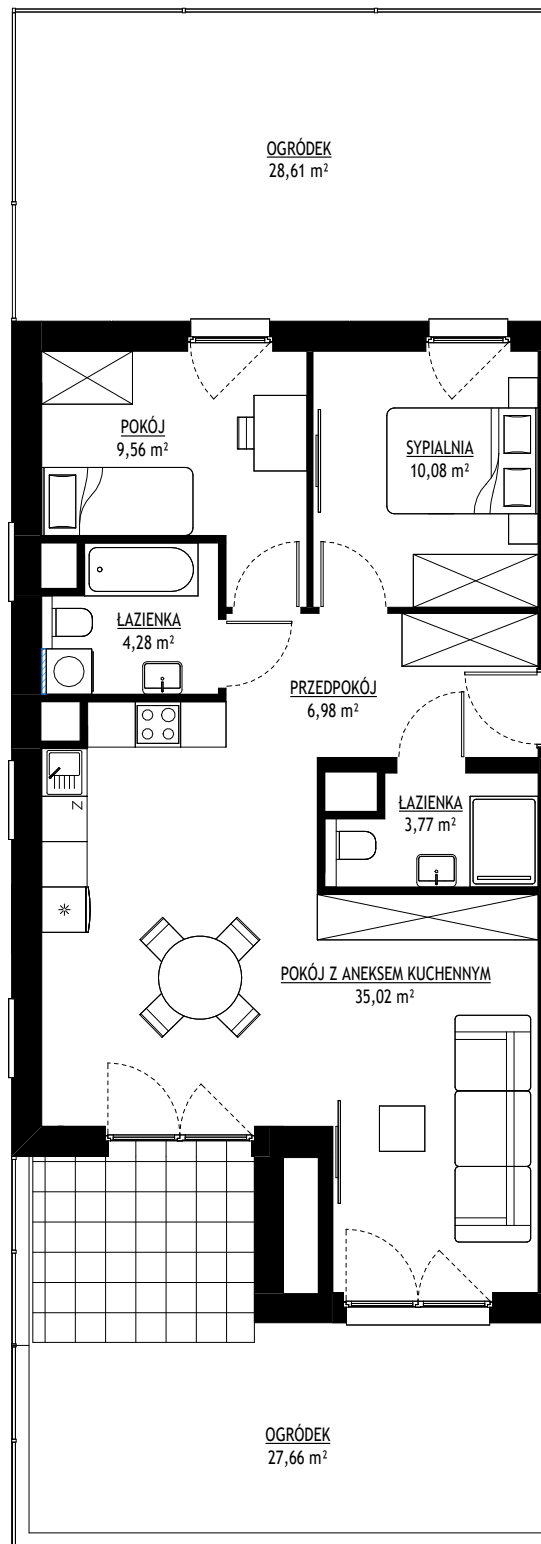

B Bluszcz Apartamenty

 przedścianka do ewentualnego wykonania przez właściciela

ul. Goszczyńskiego
mieszkanie nr 24

powierzchnia 69,69 m²
parter