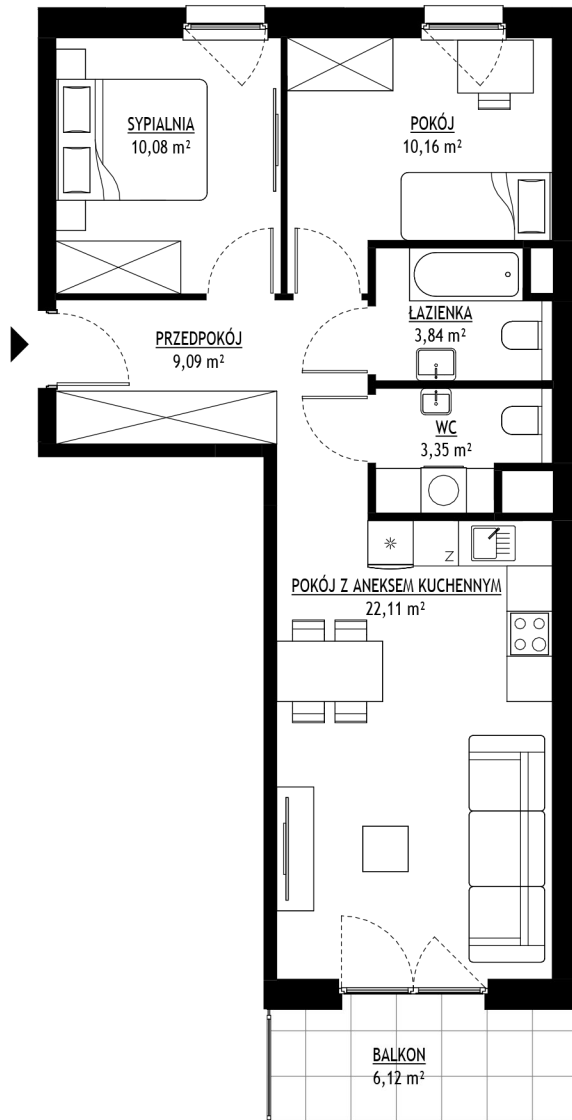

B Bluszcz Apartamenty

0 1m 2m 3m 4m 5m

ul. Goszczyńskiego

mieszkanie nr 25

powierzchnia 58,63 m²

piętro 1

Bryksy
budująca pewność