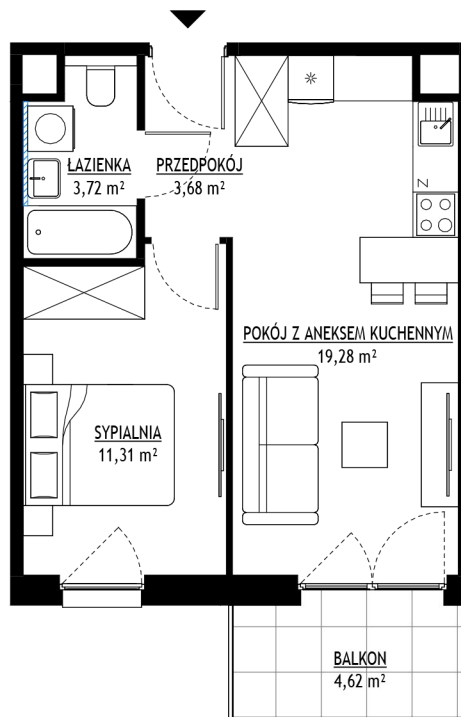

# B Bluszcz Apartamenty

A

B

C

 przedścianka do ewentualnego wykonania przez właściciela

0 1m 2m 3m 4m 5m

ul. Goszczyńskiego

mieszkanie nr 26

powierzchnia 37,99 m<sup>2</sup>

piętro 1

**Bryksy**  
budująca pewność