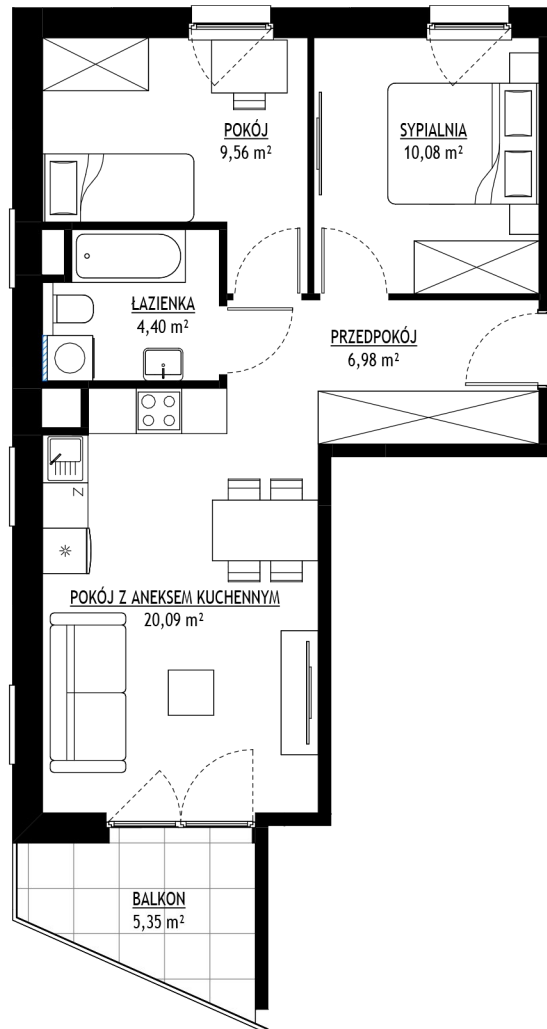

B Bluszcz Apartamenty

A

B

C

 przedścianka do ewentualnego wykonania przez właściciela

0 1m 2m 3m 4m 5m

ul. Goszczyńskiego
mieszkanie nr 40

powierzchnia 51,11 m²
piętro 4