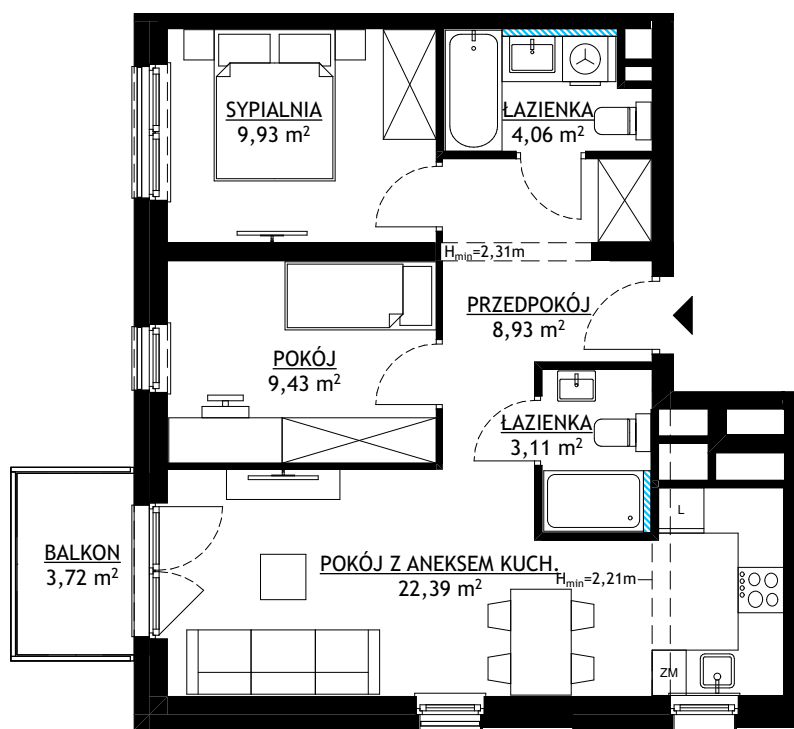

FU TU RO

B

A

 przedścianka do ewentualnego wykonania przez właściciela

0 1m 2m 3m 4m 5m

al. Batalionów Chtopskich

mieszkanie nr 56

powierzchnia 57,85 m²

piętro 6

Bryksy
budująca pewność