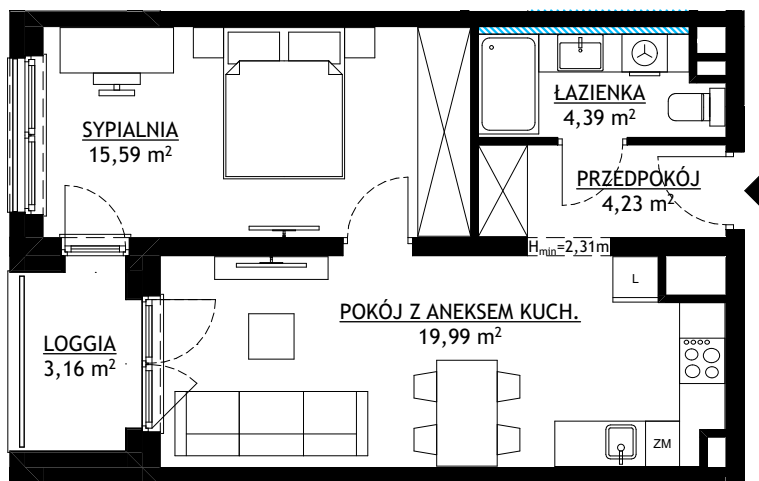

FUTURO

B

A

przedścianka do ewentualnego wykonania przez właściciela

0 1m 2m 3m 4m 5m

al. Batalionów Chtopskich

mieszkanie nr 46

powierzchnia 44,20 m²

piętro 4

Bryksy
budująca pewność