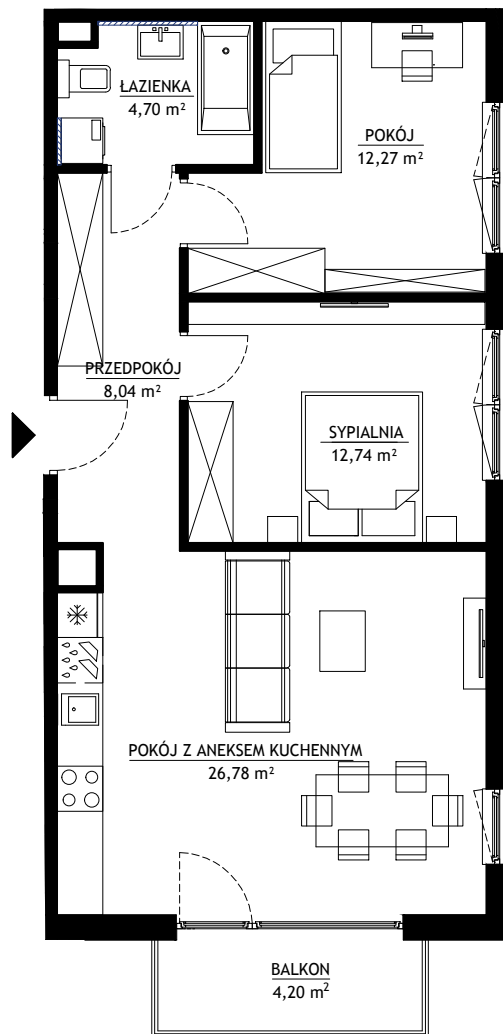

Przemiarcki 16

//// przedścianka do ewentualnego wykonania przez właściciela

0 1m 2m 3m 4m 5m

ul. Przemiarcki 16

mieszkanie nr

35

powierzchnia

64,53 m²

piętro

1

Bryksy

budująca pewność