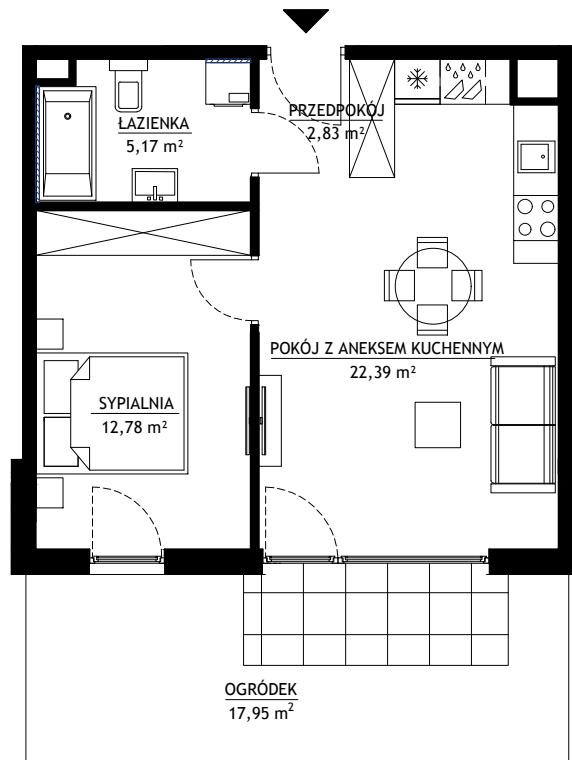

# Przemiarki 16

 przedścianka do ewentualnego wykonania przez właściciela

0 1m 2m 3m 4m 5m

ul. Przemiarki 16

mieszkanie nr

66

powierzchnia

43,17 m<sup>2</sup>

piętro

parter

**Bryksy**

budująca pewność