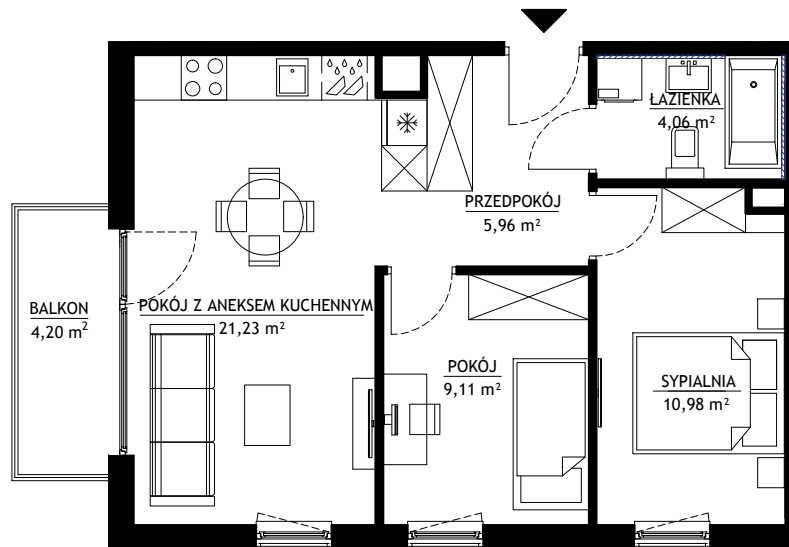

Przemiarcki 16

////// przedścianka do ewentualnego wykonania przez właściciela

0 1m 2m 3m 4m 5m

ul. Przemiarcki 16

mieszkanie nr 85

powierzchnia 51,34 m²

piętro 2

Bryksy
budująca pewność