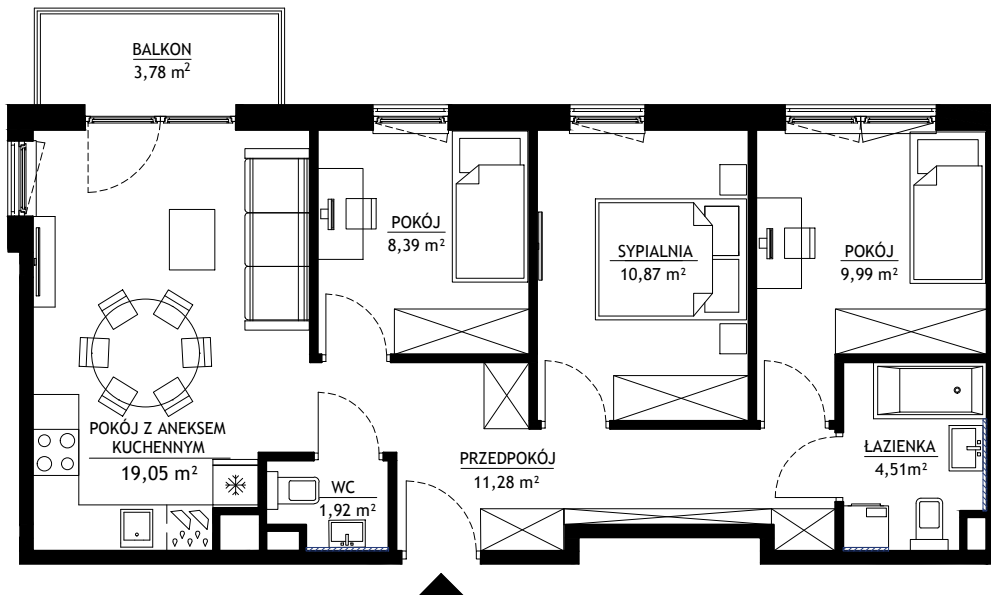

Przemiarcki 16

////// przedścianka do ewentualnego wykonania przez właściciela

0 1m 2m 3m 4m 5m

ul. Przemiarcki 16

mieszkanie nr 87

powierzchnia 66,01 m²

piętro 2

Bryksy
budująca pewność